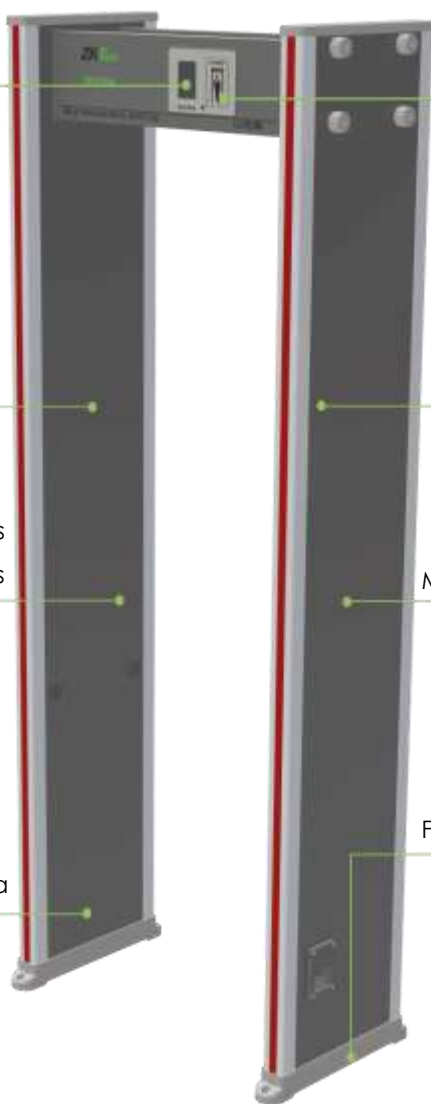

# ZK-D2180

Detector de metais | Padrão: 18 zonas

Contagem de pessoas e alarmes

Display LCD de 3,5"

18 zonas de detecção

Inofensivo para o corpo humano

Cada zona de detecção tem 256 níveis de sensibilidade ajustáveis

Materiais retardadores de fogo

Excelente anti-interferência

Fundo à prova d'água

- 18 zonas de detecção;
- 256 níveis de sensibilidade;
- Display LCD de 3,5 ";
- Contagem de pessoas e alarmes;
- Som síncrono e alarme LED;
- Comunicação TCP / IP;
- Controle remoto;
- Ligação com torniquete;
- Suporte para conectar com o aplicativo;

**Especificações técnicas**

Fonte de alimentação	AC 100V a 240V;
Temperatura no ambiente de operação	Entre -20°C a 55°C;
Umidade no ambiente de operação	<95% (sem condensação);
Frequência	5,7 KHz a 9,6 KHz;
Tensão de entrada	DC12V;
Corrente de trabalho	1.5A;
Potência corrente	18W;
Volume do alarme	85dB;
Dimensões	2226 x 844 x 579 mm;
Dimensões com embalagem	2280 x 282 x 660 mm;
Peso com embalagem	50kg.

**Dimensões (mm)**