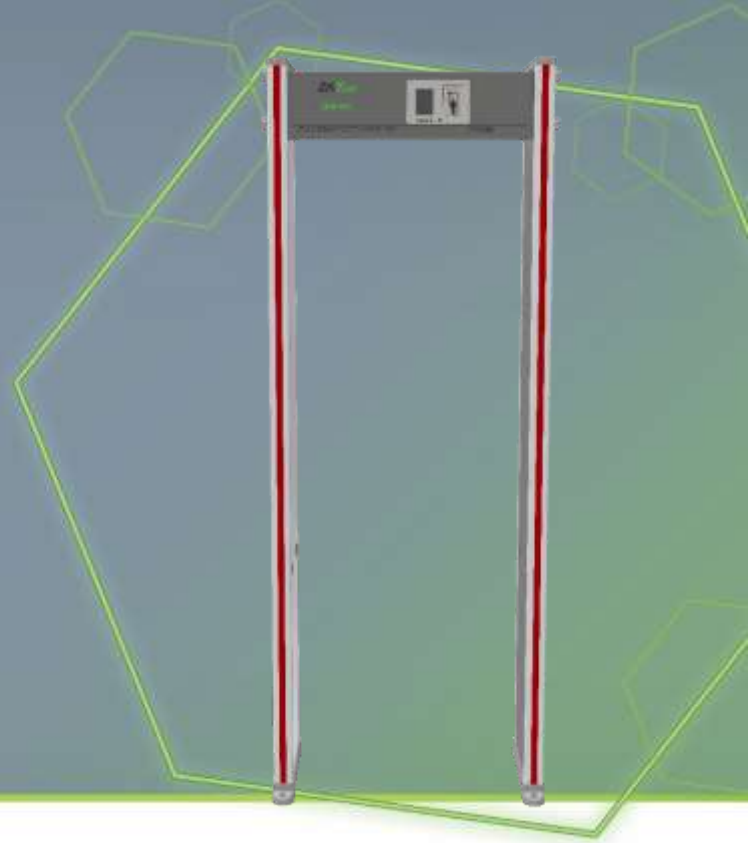

# ZK-D2180

Detector de metais | Padrão: 18 zonas

Contagem de pessoas e alarmes

Display LCD de 3,5"

18 zonas de detecção

Inofensivo para o corpo humano

Cada zona de detecção tem 256 níveis de sensibilidade ajustáveis

Materiais retardadores de fogo

Excelente anti-interferência

Fundo à prova d'água

- 18 zonas de detecção;
- 256 níveis de sensibilidade;
- Display LCD de 3,5 ";
- Contagem de pessoas e alarmes;
- Som síncrono e alarme LED;
- Comunicação TCP / IP;
- Controle remoto;
- Ligação com torniquete;
- Suporte para conectar com o aplicativo;

**Especificações técnicas**

Fonte de alimentação	AC 100V a 240V;
Temperatura no ambiente de operação	Entre -20°C a 55°C;
Umidade no ambiente de operação	<95% (sem condensação);
Frequência	5,7 KHz a 9,6 KHz;
Tensão de entrada	DC12V;
Corrente de trabalho	1.5A;
Potência corrente	18W;
Volume do alarme	85dB;
Dimensões	2226 x 844 x 579 mm;
Dimensões com embalagem	2280 x 282 x 660 mm;
Peso com embalagem	50kg.

**Dimensões (mm)**