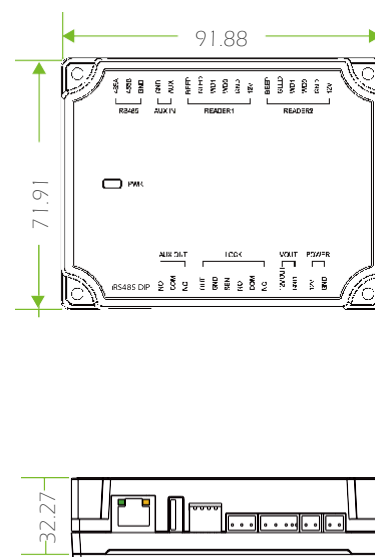

## DM10

Painel de extensão de porta única  
Auxilia na prestação de excelentes serviços de segurança

DM10 é um painel de extensão de fechadura de porta que funciona com dispositivos de controle de acesso que podem se conectar e se comunicar via RS485, como F18, Horus, C2-260.  
O DM10 não registra nenhuma informação do usuário. Todos os dados são processados em dispositivos A&C;  
O DM10 controla apenas a fechadura.

### Especificações

- Comunicação RS485
- 2 Leitores Wiegand
- Entrada e saída de energia de 12V

- 1 sensor de porta, 1 botão de saída
- 1 entrada auxiliar, 1 saída auxiliar

### Instalação típica

### Dimensões (mm)