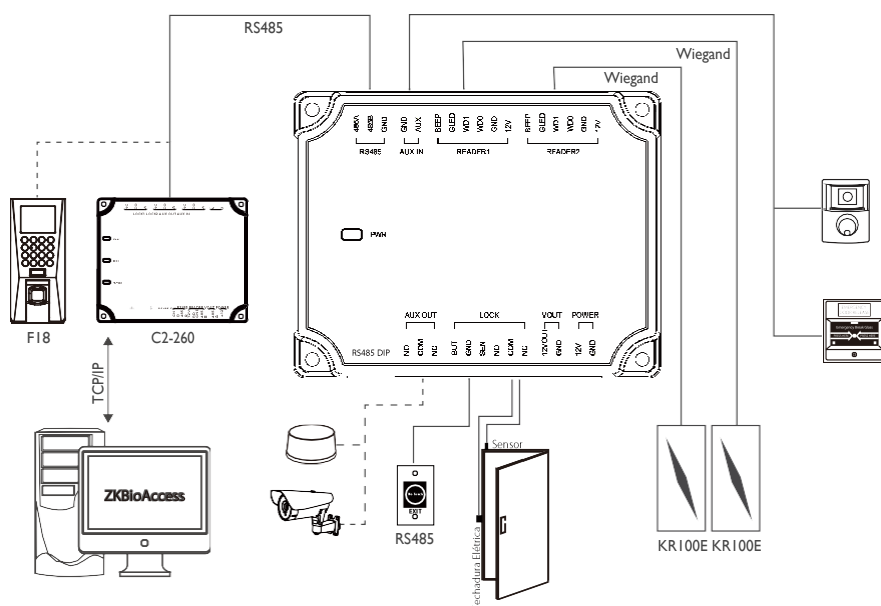

## DM10

Painel de extensão de porta única  
Auxilia na prestação de excelentes serviços de segurança

DM10 é um painel de extensão de fechadura de porta que funciona com dispositivos de controle de acesso que podem se conectar e se comunicar via RS485, como F18, Horus, C2-260.  
O DM10 não registra nenhuma informação do usuário. Todos os dados são processados em dispositivos A&C;  
O DM10 controla apenas a fechadura.

### Especificações

- Comunicação RS485
- 2 Leitores Wiegand
- Entrada e saída de energia de 12V

- 1 sensor de porta, 1 botão de saída
- 1 entrada auxiliar, 1 saída auxiliar

### Instalação típica

### Dimensões (mm)